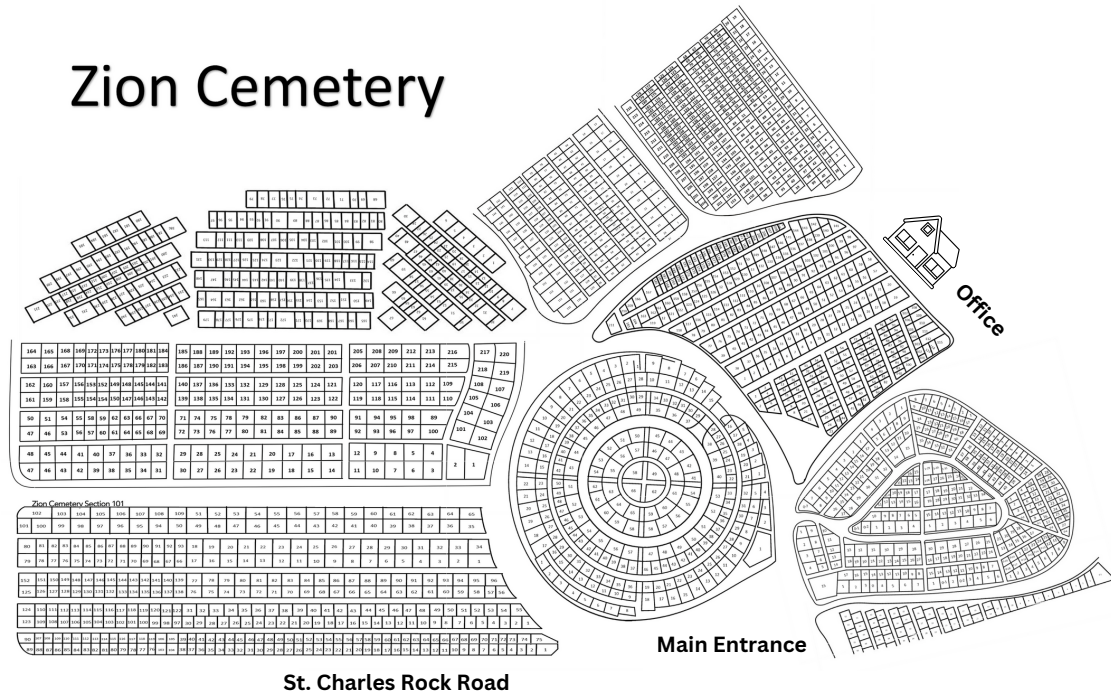

7401 St. Charles Rock Rd.
St. Louis, MO 63133
314-721-8631
info@zioncemeterystl.org

Zion Cemetery

Zion Cemetery Section 101

101	102	103	104	105	106	107	108	109	110	111	112	113	114	115	116	117	118	119	120	121	122	123	124	125	126	127	128	129	130	131	132	133	134	135	136	137	138	139	140	141	142	143	144	145	146	147	148	149	150	151	152	153	154	155	156	157	158	159	160	161	162	163	164	165	166	167	168	169	170	171	172	173	174	175	176	177	178	179	180	181	182	183	184	185	186	187	188	189	190	191	192	193	194	195	196	197	198	199	200	201	202	203	204	205	206	207	208	209	210	211	212	213	214	215	216	217	218	219	220
-----	-----	-----	-----	-----	-----	-----	-----	-----	-----	-----	-----	-----	-----	-----	-----	-----	-----	-----	-----	-----	-----	-----	-----	-----	-----	-----	-----	-----	-----	-----	-----	-----	-----	-----	-----	-----	-----	-----	-----	-----	-----	-----	-----	-----	-----	-----	-----	-----	-----	-----	-----	-----	-----	-----	-----	-----	-----	-----	-----	-----	-----	-----	-----	-----	-----	-----	-----	-----	-----	-----	-----	-----	-----	-----	-----	-----	-----	-----	-----	-----	-----	-----	-----	-----	-----	-----	-----	-----	-----	-----	-----	-----	-----	-----	-----	-----	-----	-----	-----	-----	-----	-----	-----	-----	-----	-----	-----	-----	-----	-----	-----	-----	-----	-----	-----	-----	-----	-----	-----

Zion Cemetery Section R

Zion Cemetery Section S